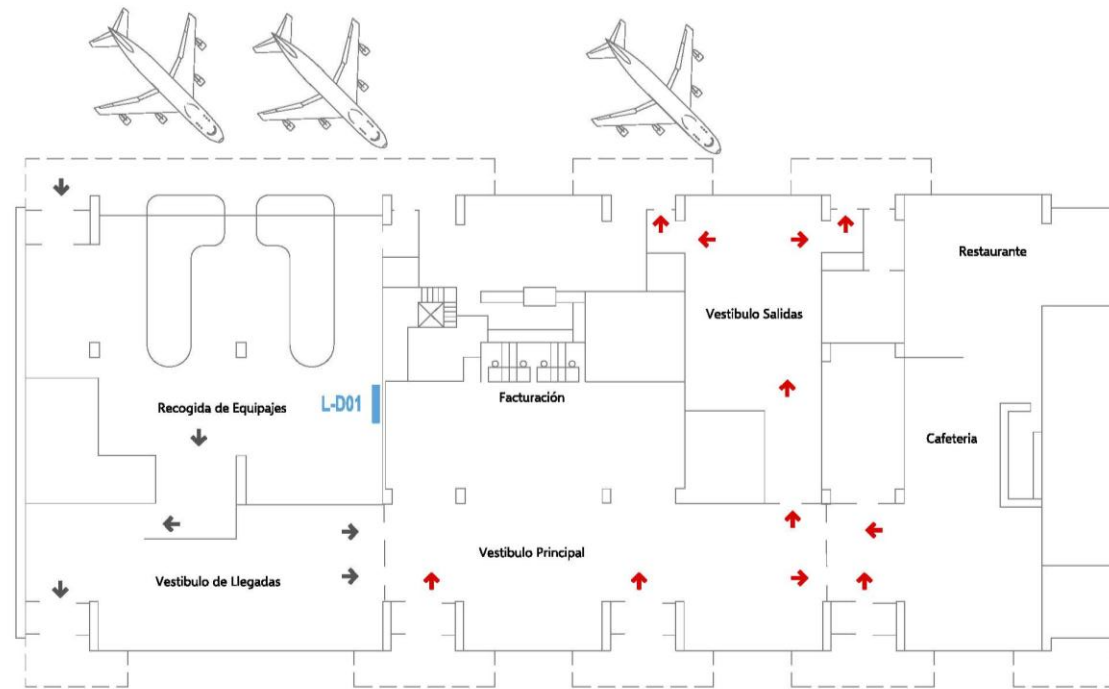

## MUPI DIGITAL

- Alcanza al 100% de viajeros que llegan a la terminal de Salamanca.

AEROPUERTO DE SALAMANCA

### UBICACIÓN

Terminal de pasajeros

### ZONAS

Llegadas

**1**  
PANTALLA

**75**  
PULGADAS