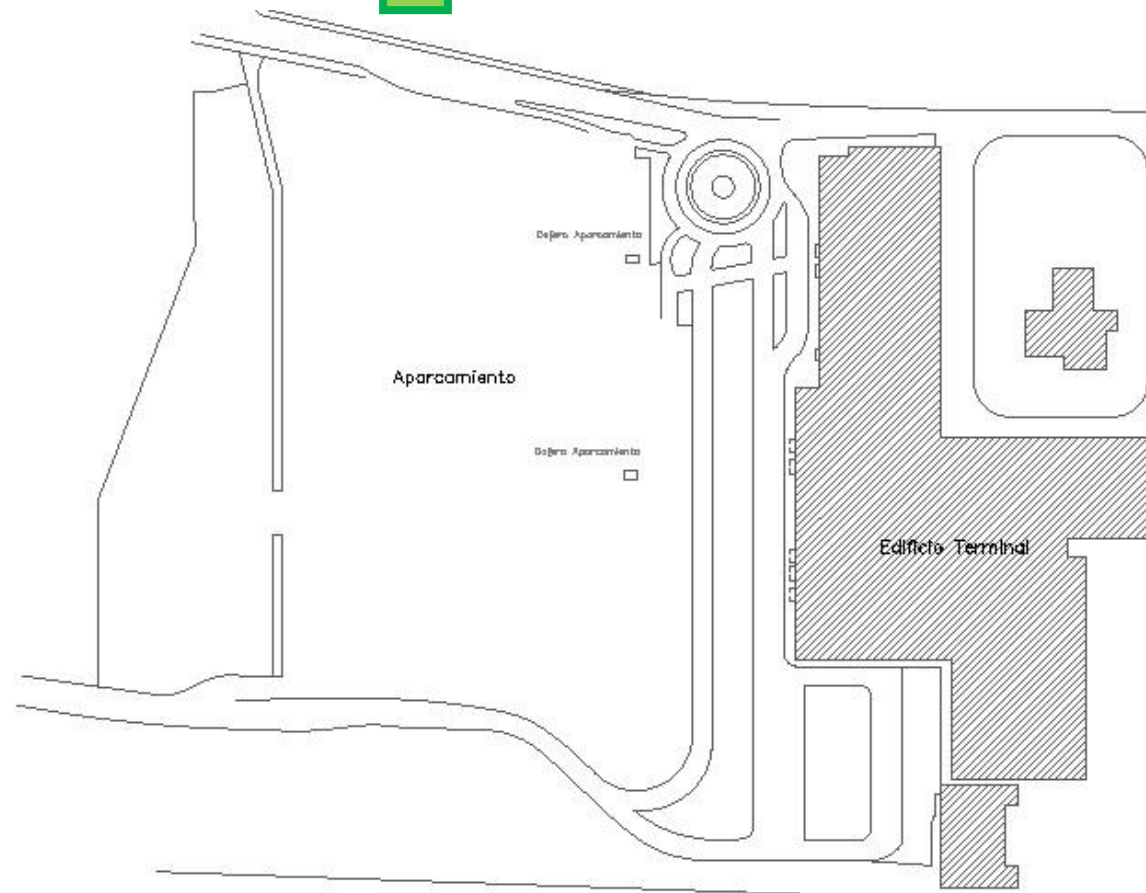

### ZONAS

Exterior frente a salida parking

**1**  
**CARA**

**6,4x3m**  
**(unidad)**

RE1A-C05

## VALLA 4X3

- Soporte ubicado en la salida del aeropuerto.
- 100% visible por todos los viajeros y sus acompañantes.