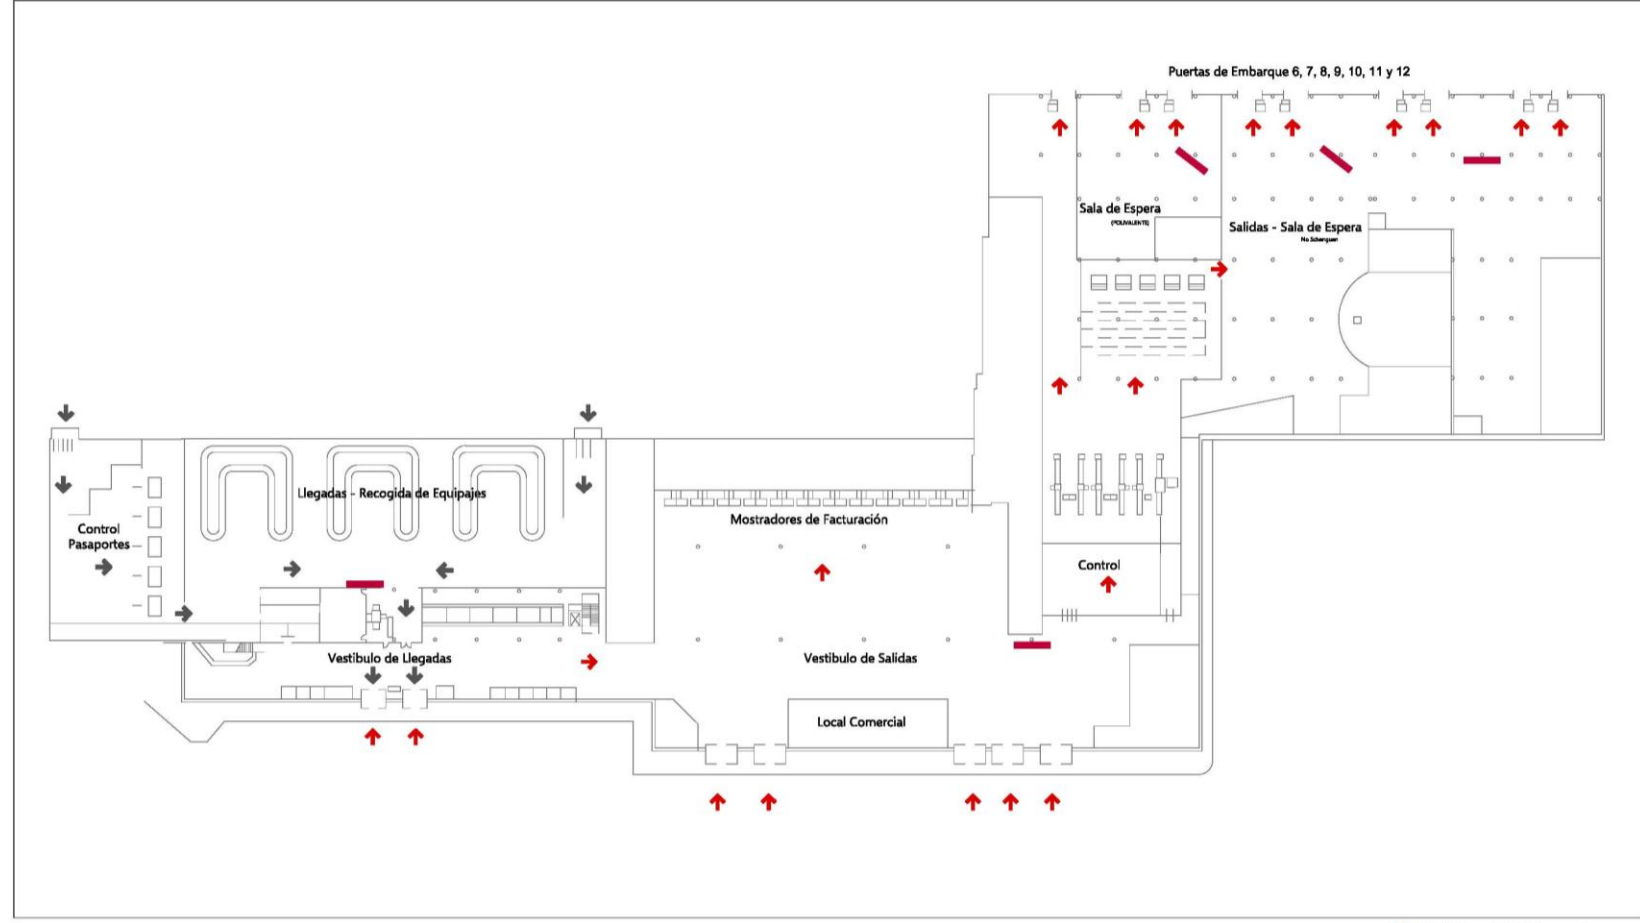

### UBICACIÓN

Terminal de pasajeros

### ZONAS

Salidas y llegadas

5  
PANTALLAS

85  
PULGADAS

Llegadas, Salidas y Facturación - Edificio Terminal

↑ Salida / ↓ Llegada  
MUPÍ DIGITAL 75º SUELO 1 CARA 01

— **CONVENCIONALES** —

REUS

## VALLA 6,4X3

- Soporte ubicado en la salida del aeropuerto.
- 100% visible por todos los viajeros y sus acompañantes.