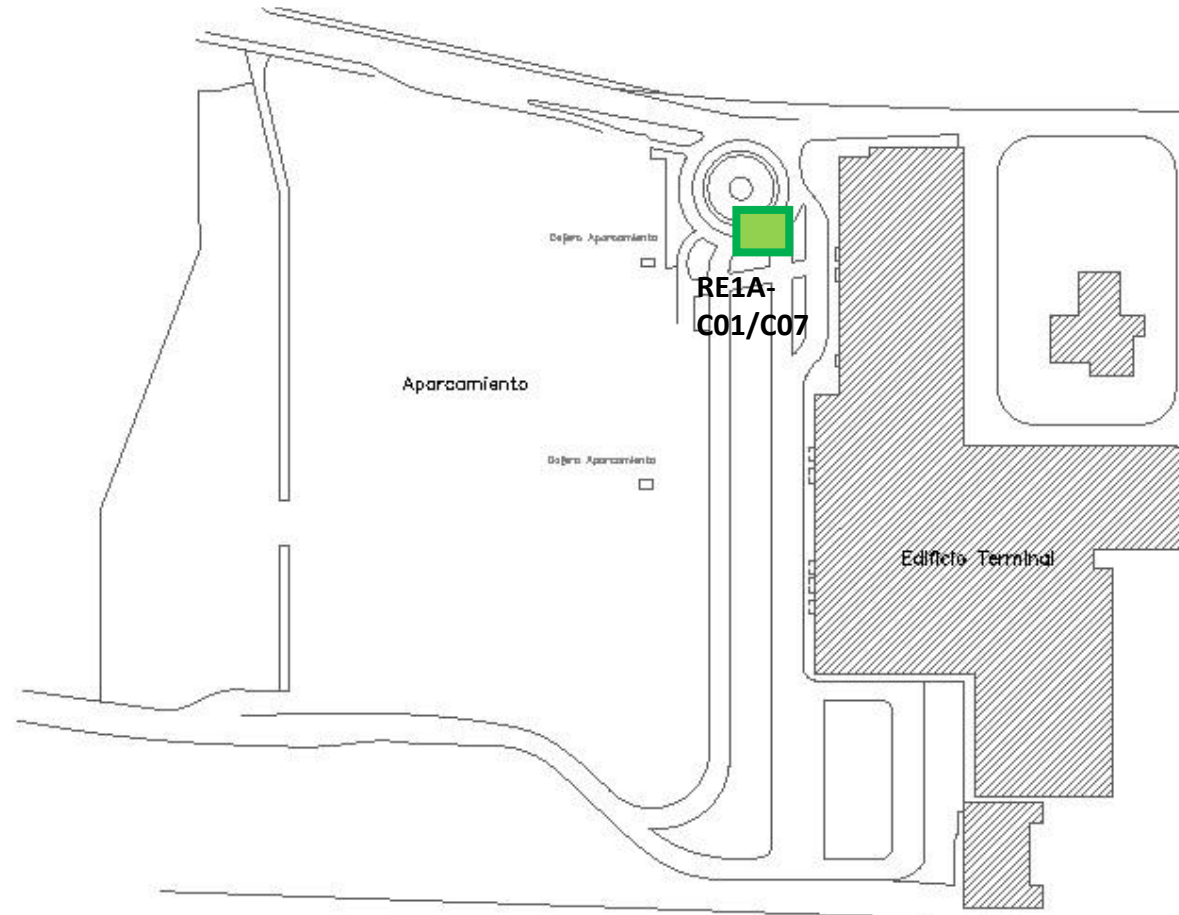

## VALLA 4X3

- Soporte ubicado en la salida del aeropuerto.
- 100% visible por todos los viajeros y sus acompañantes.

### UBICACIÓN

Exterior

### ZONAS

Exterior frente a edificio terminal

1  
CARA

4x3m  
(unidad)

## VALLAS 8X3

- 3 soportes ubicados en el parking de autobuses del aeropuerto.
- 100% visible por todos los viajeros y sus acompañantes.