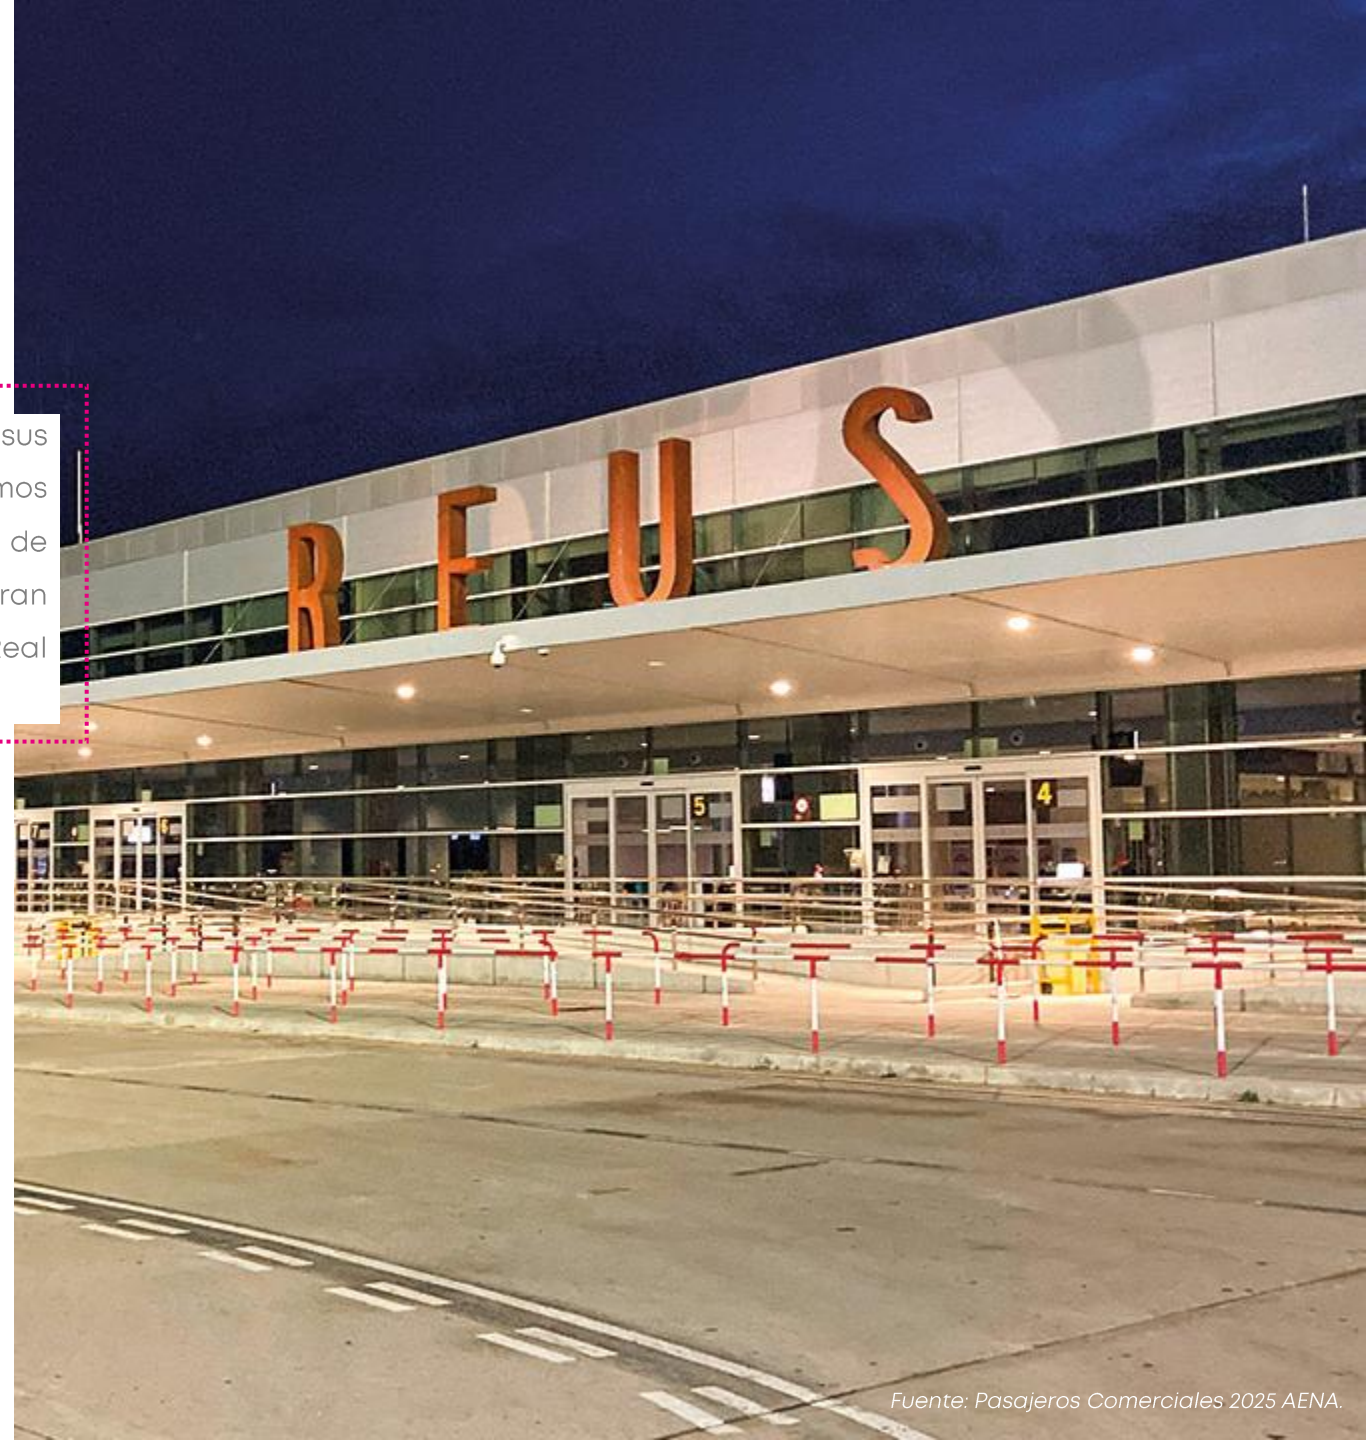

AEROPUERTO REUS

El Aeropuerto de Reus está situado a unos 10 kilómetros de la ciudad, sus instalaciones han experimentado un importante crecimiento en los últimos años, pese a que anteriormente ya disponía de una base importante de pasajeros procedentes de vuelos chárter. Además, también operan aeronaves de aviación general y deportiva, debido a la presencia del Real Aeroclub de Reus y del Centro de Estudios Superiores de Aviación (CESDA).

¿CUÁNTOS SON?

1.330.218 pasajeros comerciales en **2025**

CRECIMIENTO

13,3% vs **2024**

(pasajeros comerciales)