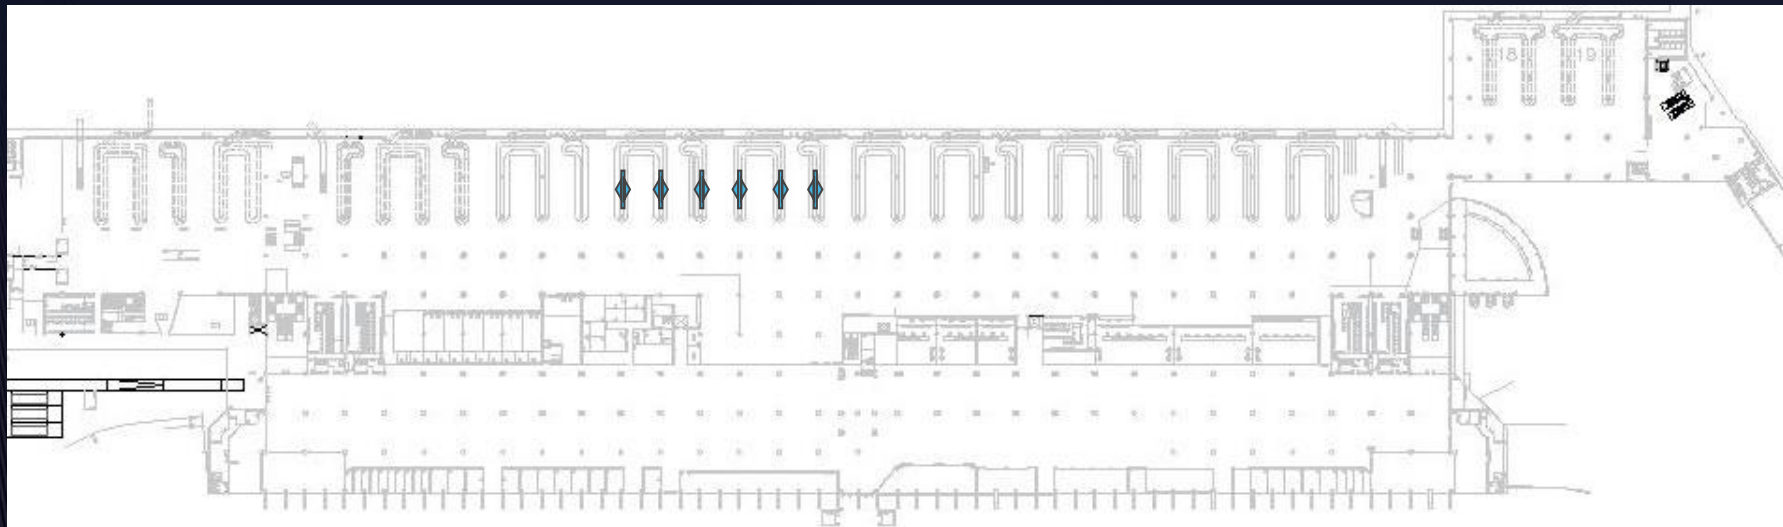

CIRCUITO 2 ENTRECINTAS PALMA DE MALLORCA

LLEGADAS