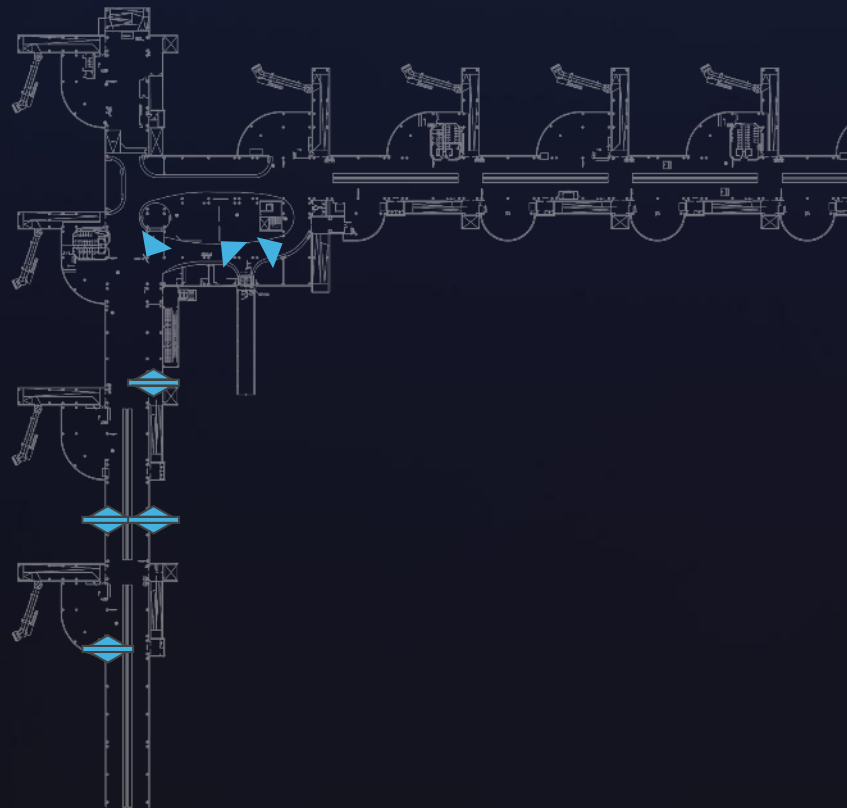

GENERAL PALMA DE MALLORCA

MÓDULO D