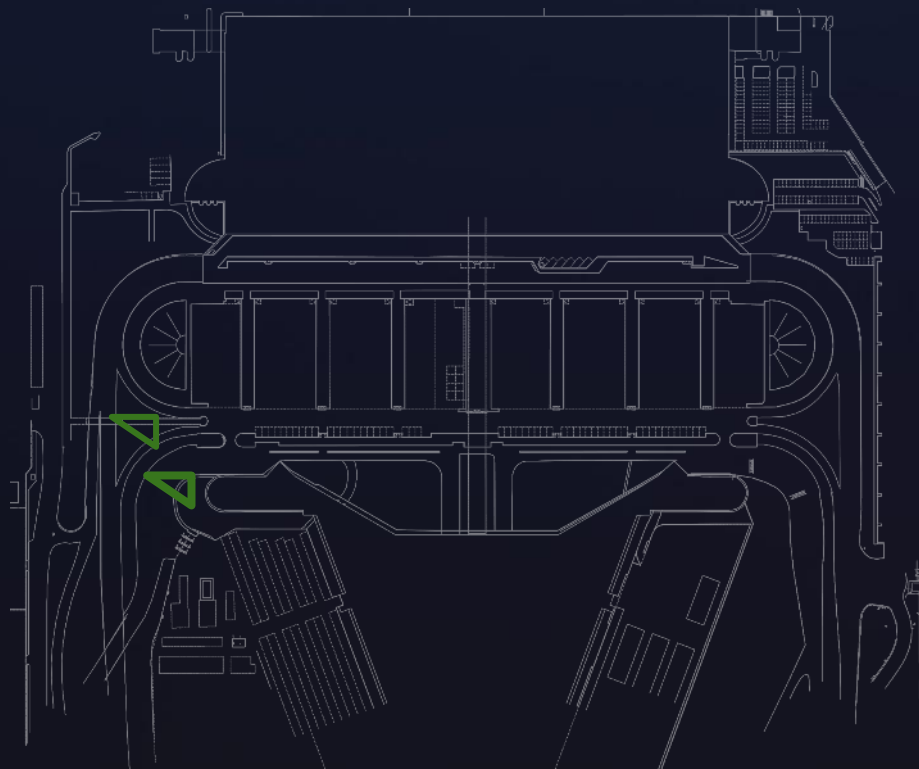

VALLAS INDIVIDUALES PALMA DE MALLORCA

EXTERIOR

2

VALLA 4X3 LONA