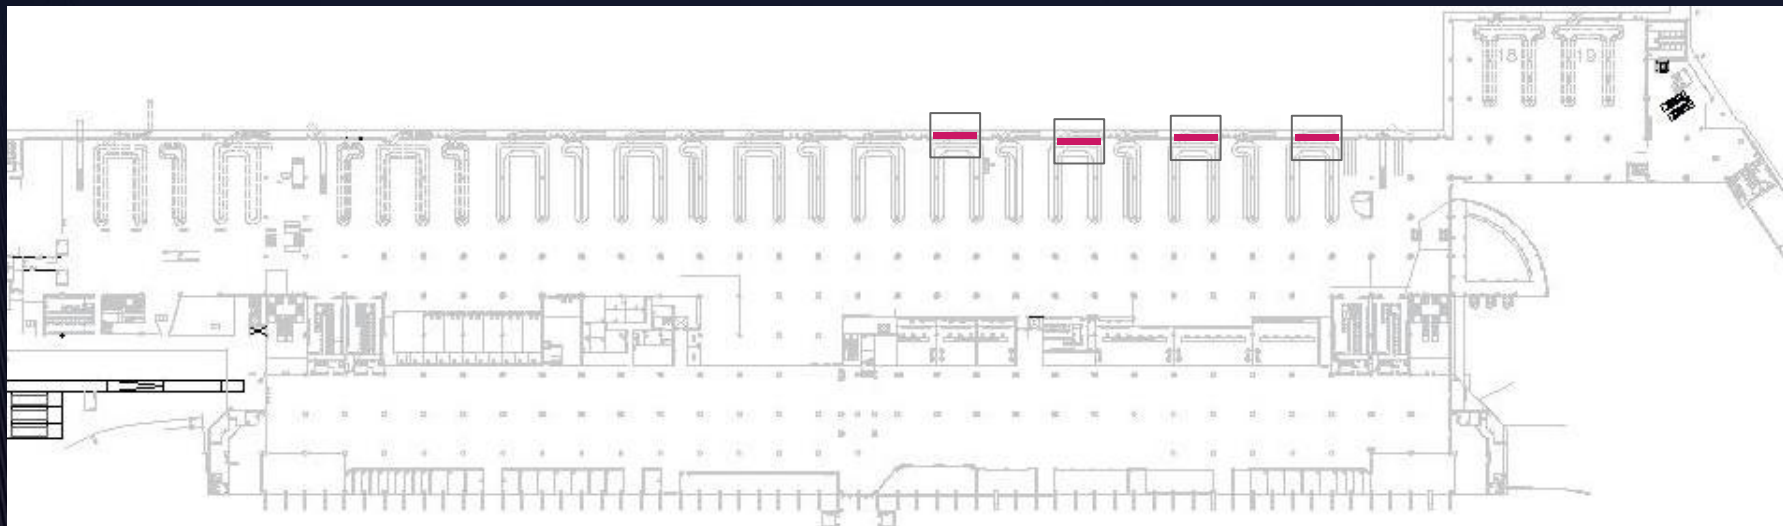

CIRCUITO LUMINOSO SUR PALMA DE MALLORCA

LLEGADAS

4

LUMINOSO XL