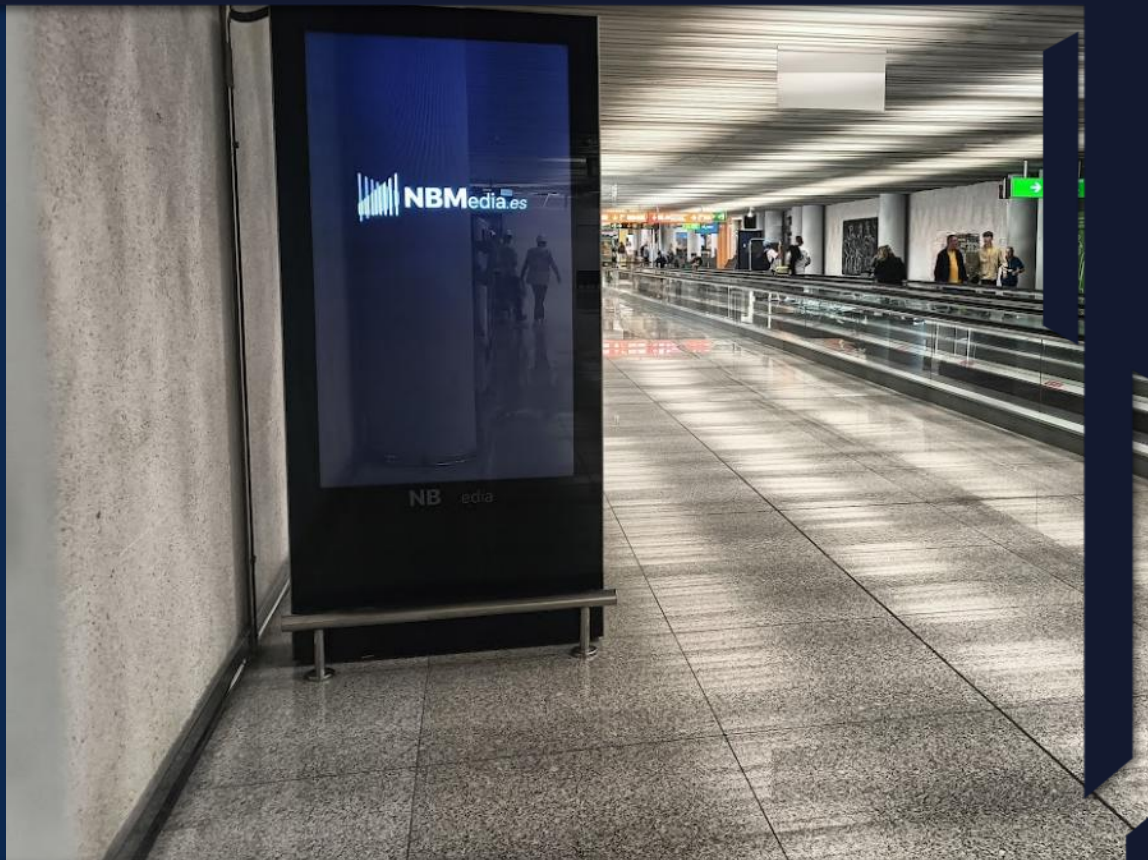

MUPI DIGITAL

EMBARQUES

Dimensión: 75" 1080 px x 1920 px

Material: Spot de video 10 seg