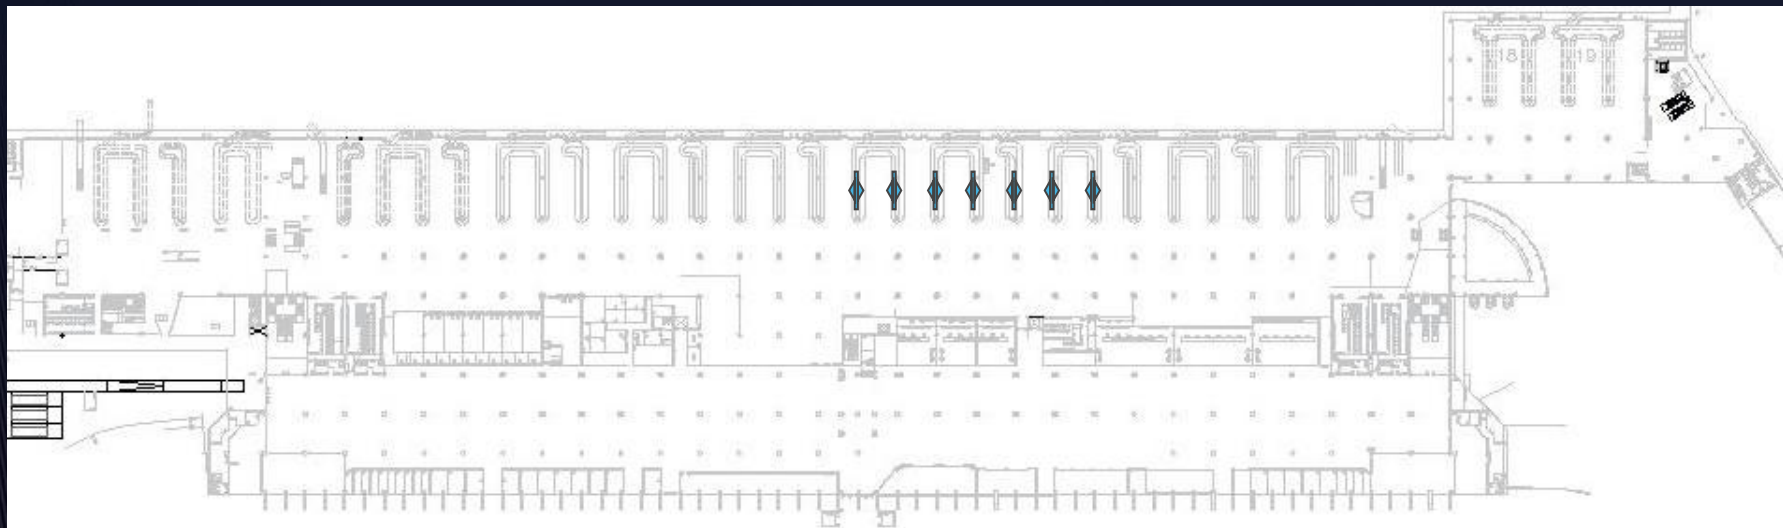

CIRCUITO 3 ENTRECINTAS PALMA DE MALLORCA

LLEGADAS