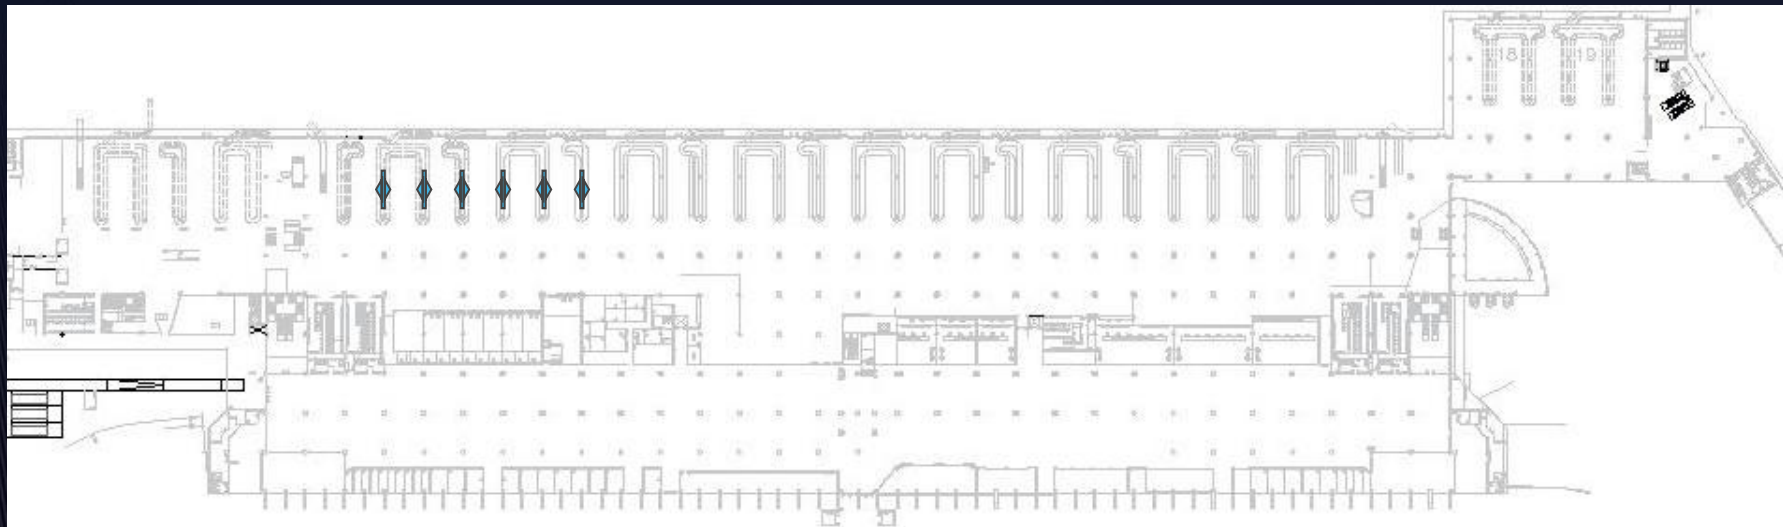

LLEGADAS EQUIPAJES

Dimensión: 7 x 1,60

Material: Lona Backlight

VALLA EXTERIOR

Dimensión: 4 x 2,55 mts

Material: Lona

CONVENCIONAL

COLUMNAS

CIRCUITO DIAMANTE LUMINOSO PALMA DE MALLORCA

LLEGADAS

8

LUMINOSO XL

CIRCUITO 1 ENTRECINTAS PALMA DE MALLORCA

LLEGADAS

CIRCUITO 2 ENTRECINTAS PALMA DE MALLORCA

LLEGADAS