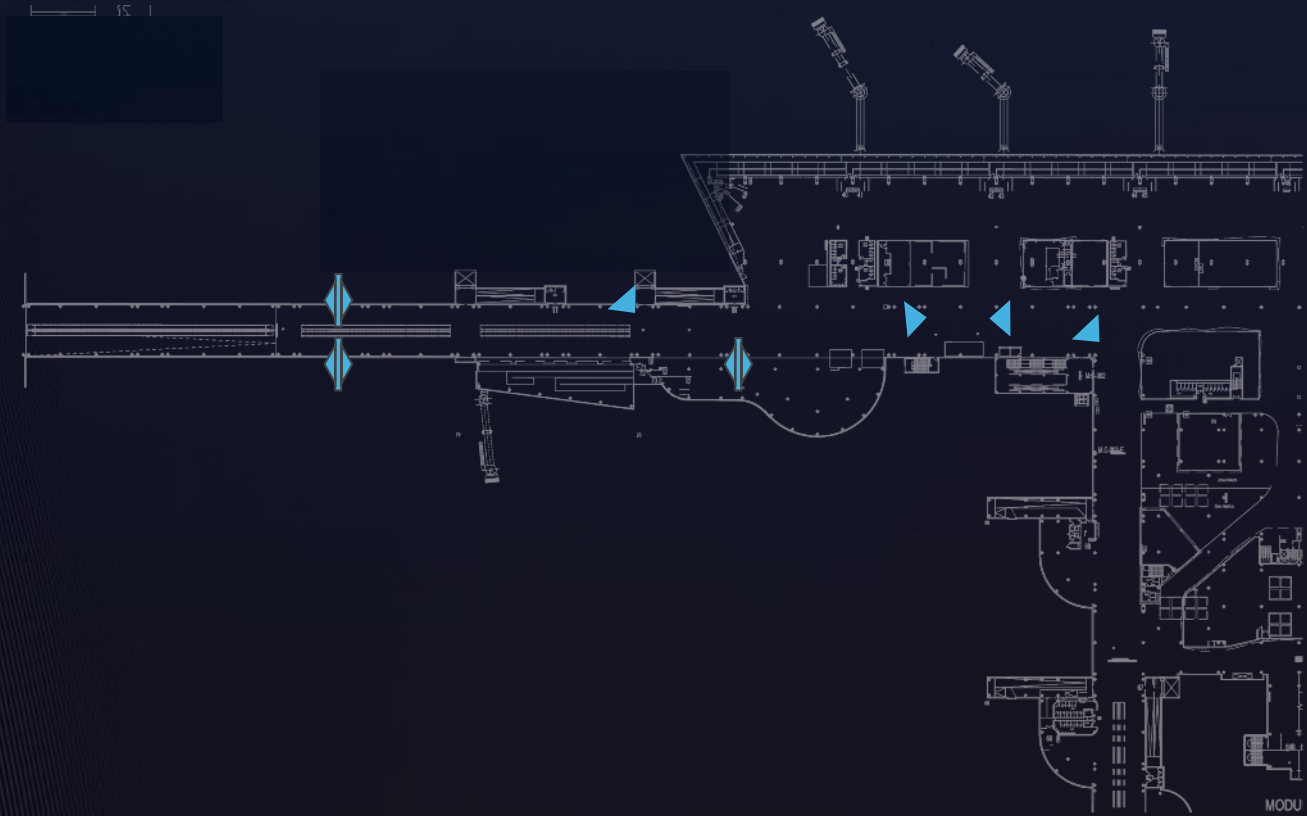

GENERAL PALMA DE MALLORCA

MÓDULO C

4

MUPI SENCILLO

3

MUPI DOBLE