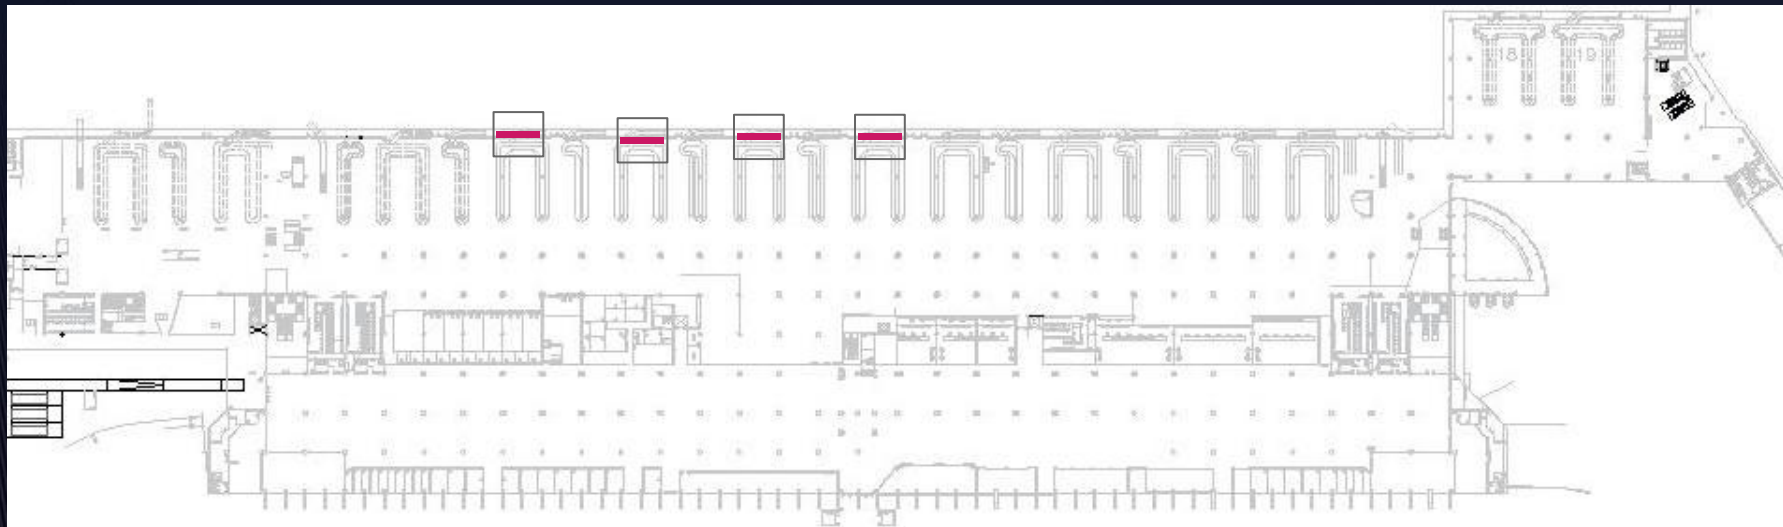

CIRCUITO DIAMANTE LUMINOSO PALMA DE MALLORCA

LLEGADAS

8

LUMINOSO XL