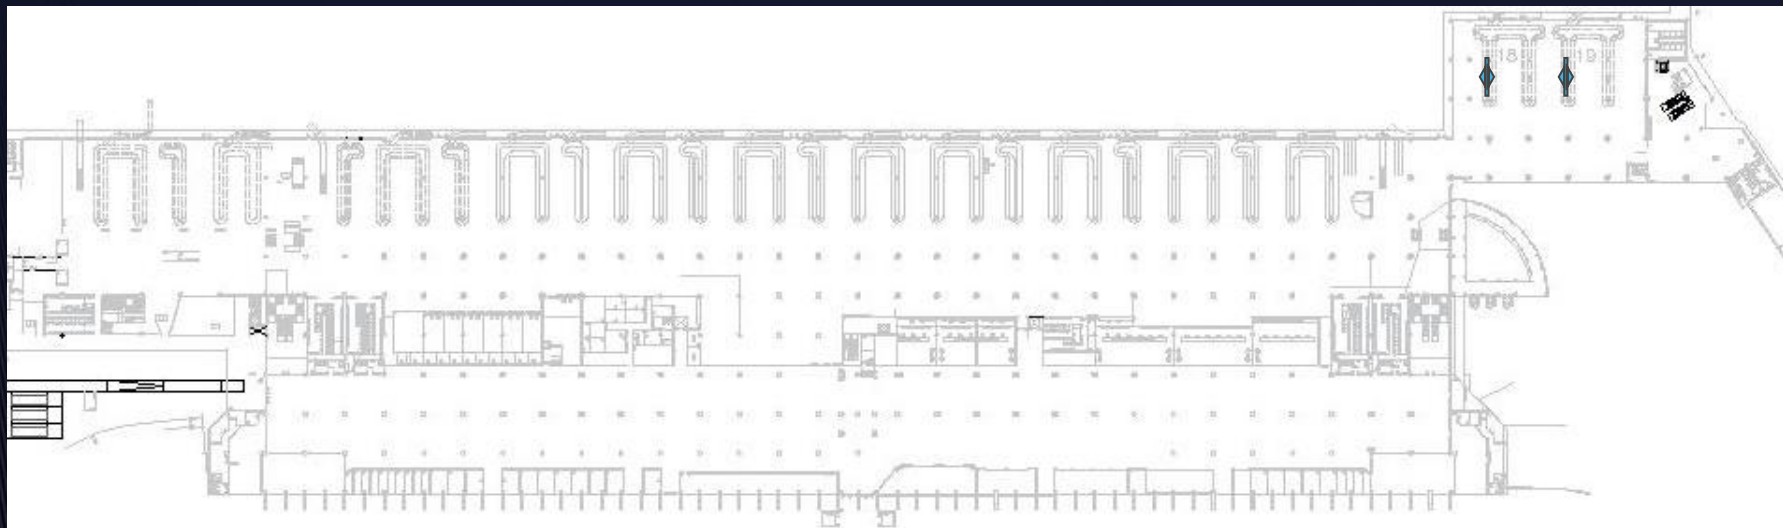

CIRCUITO 5 ENTRECINTAS PALMA DE MALLORCA

LLEGADAS