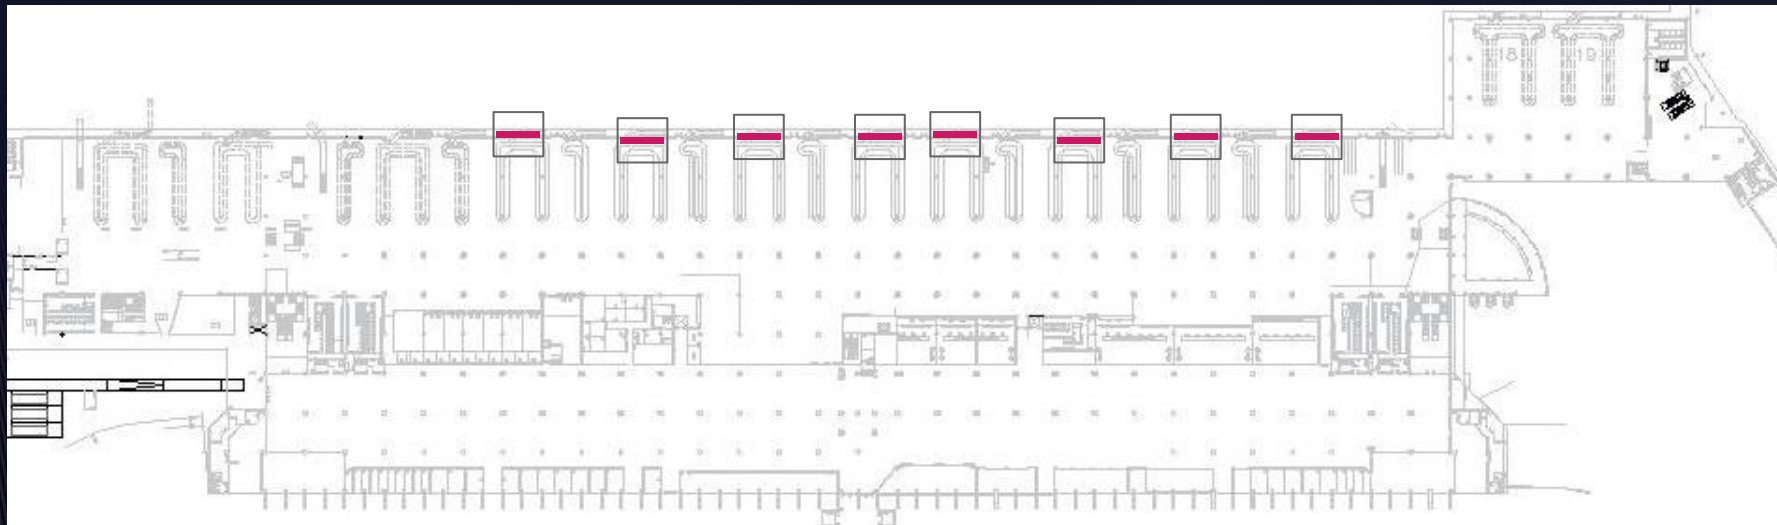

CIRCUITO LUMINOSO NORTE PALMA DE MALLORCA

LLEGADAS

4

LUMINOSO XL