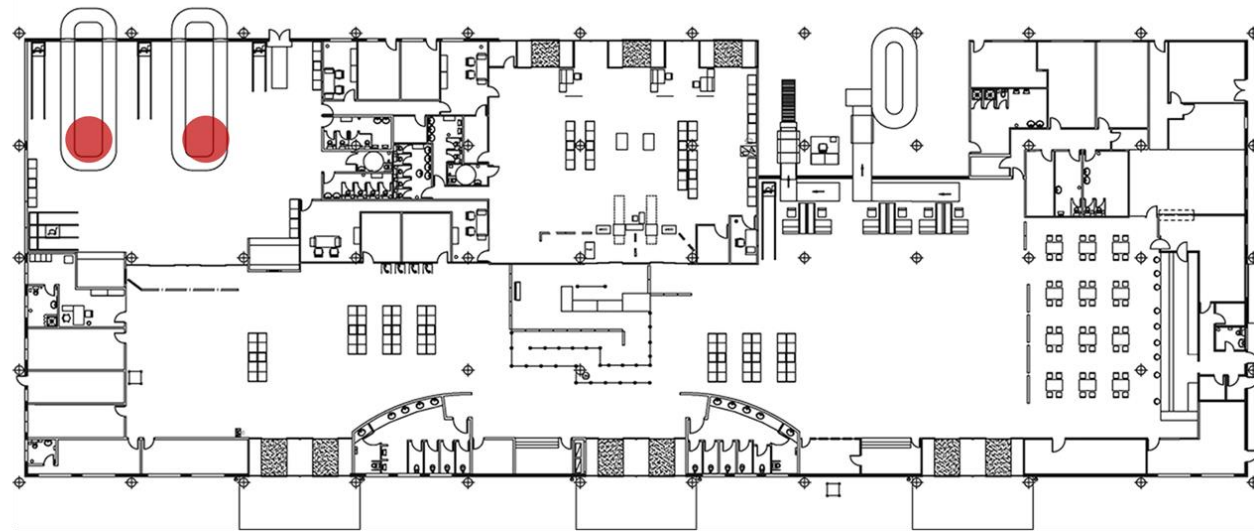

MELILLA 2021

LLEGADAS

AEROPUERTO DE MELILLA

LUMINOSO ENTRECINTAS

Luminoso entrecinta en sala
de llegadas

Formato vertical:
0,78x1,17 m

SALIDAS

AEROPUERTO DE MELILLA

MUPI EMBARQUES

MUPI, ubicado en zona de embarques

ALQUILER

Precio Alquiler/ mes: 125 €

Precio Alquiler/mes (Contratación anual): 100 €

PRODUCCIÓN:

Vinilo 0,80x1,20 mts.: 150 €

Formato vertical:
0,80X1,20 m