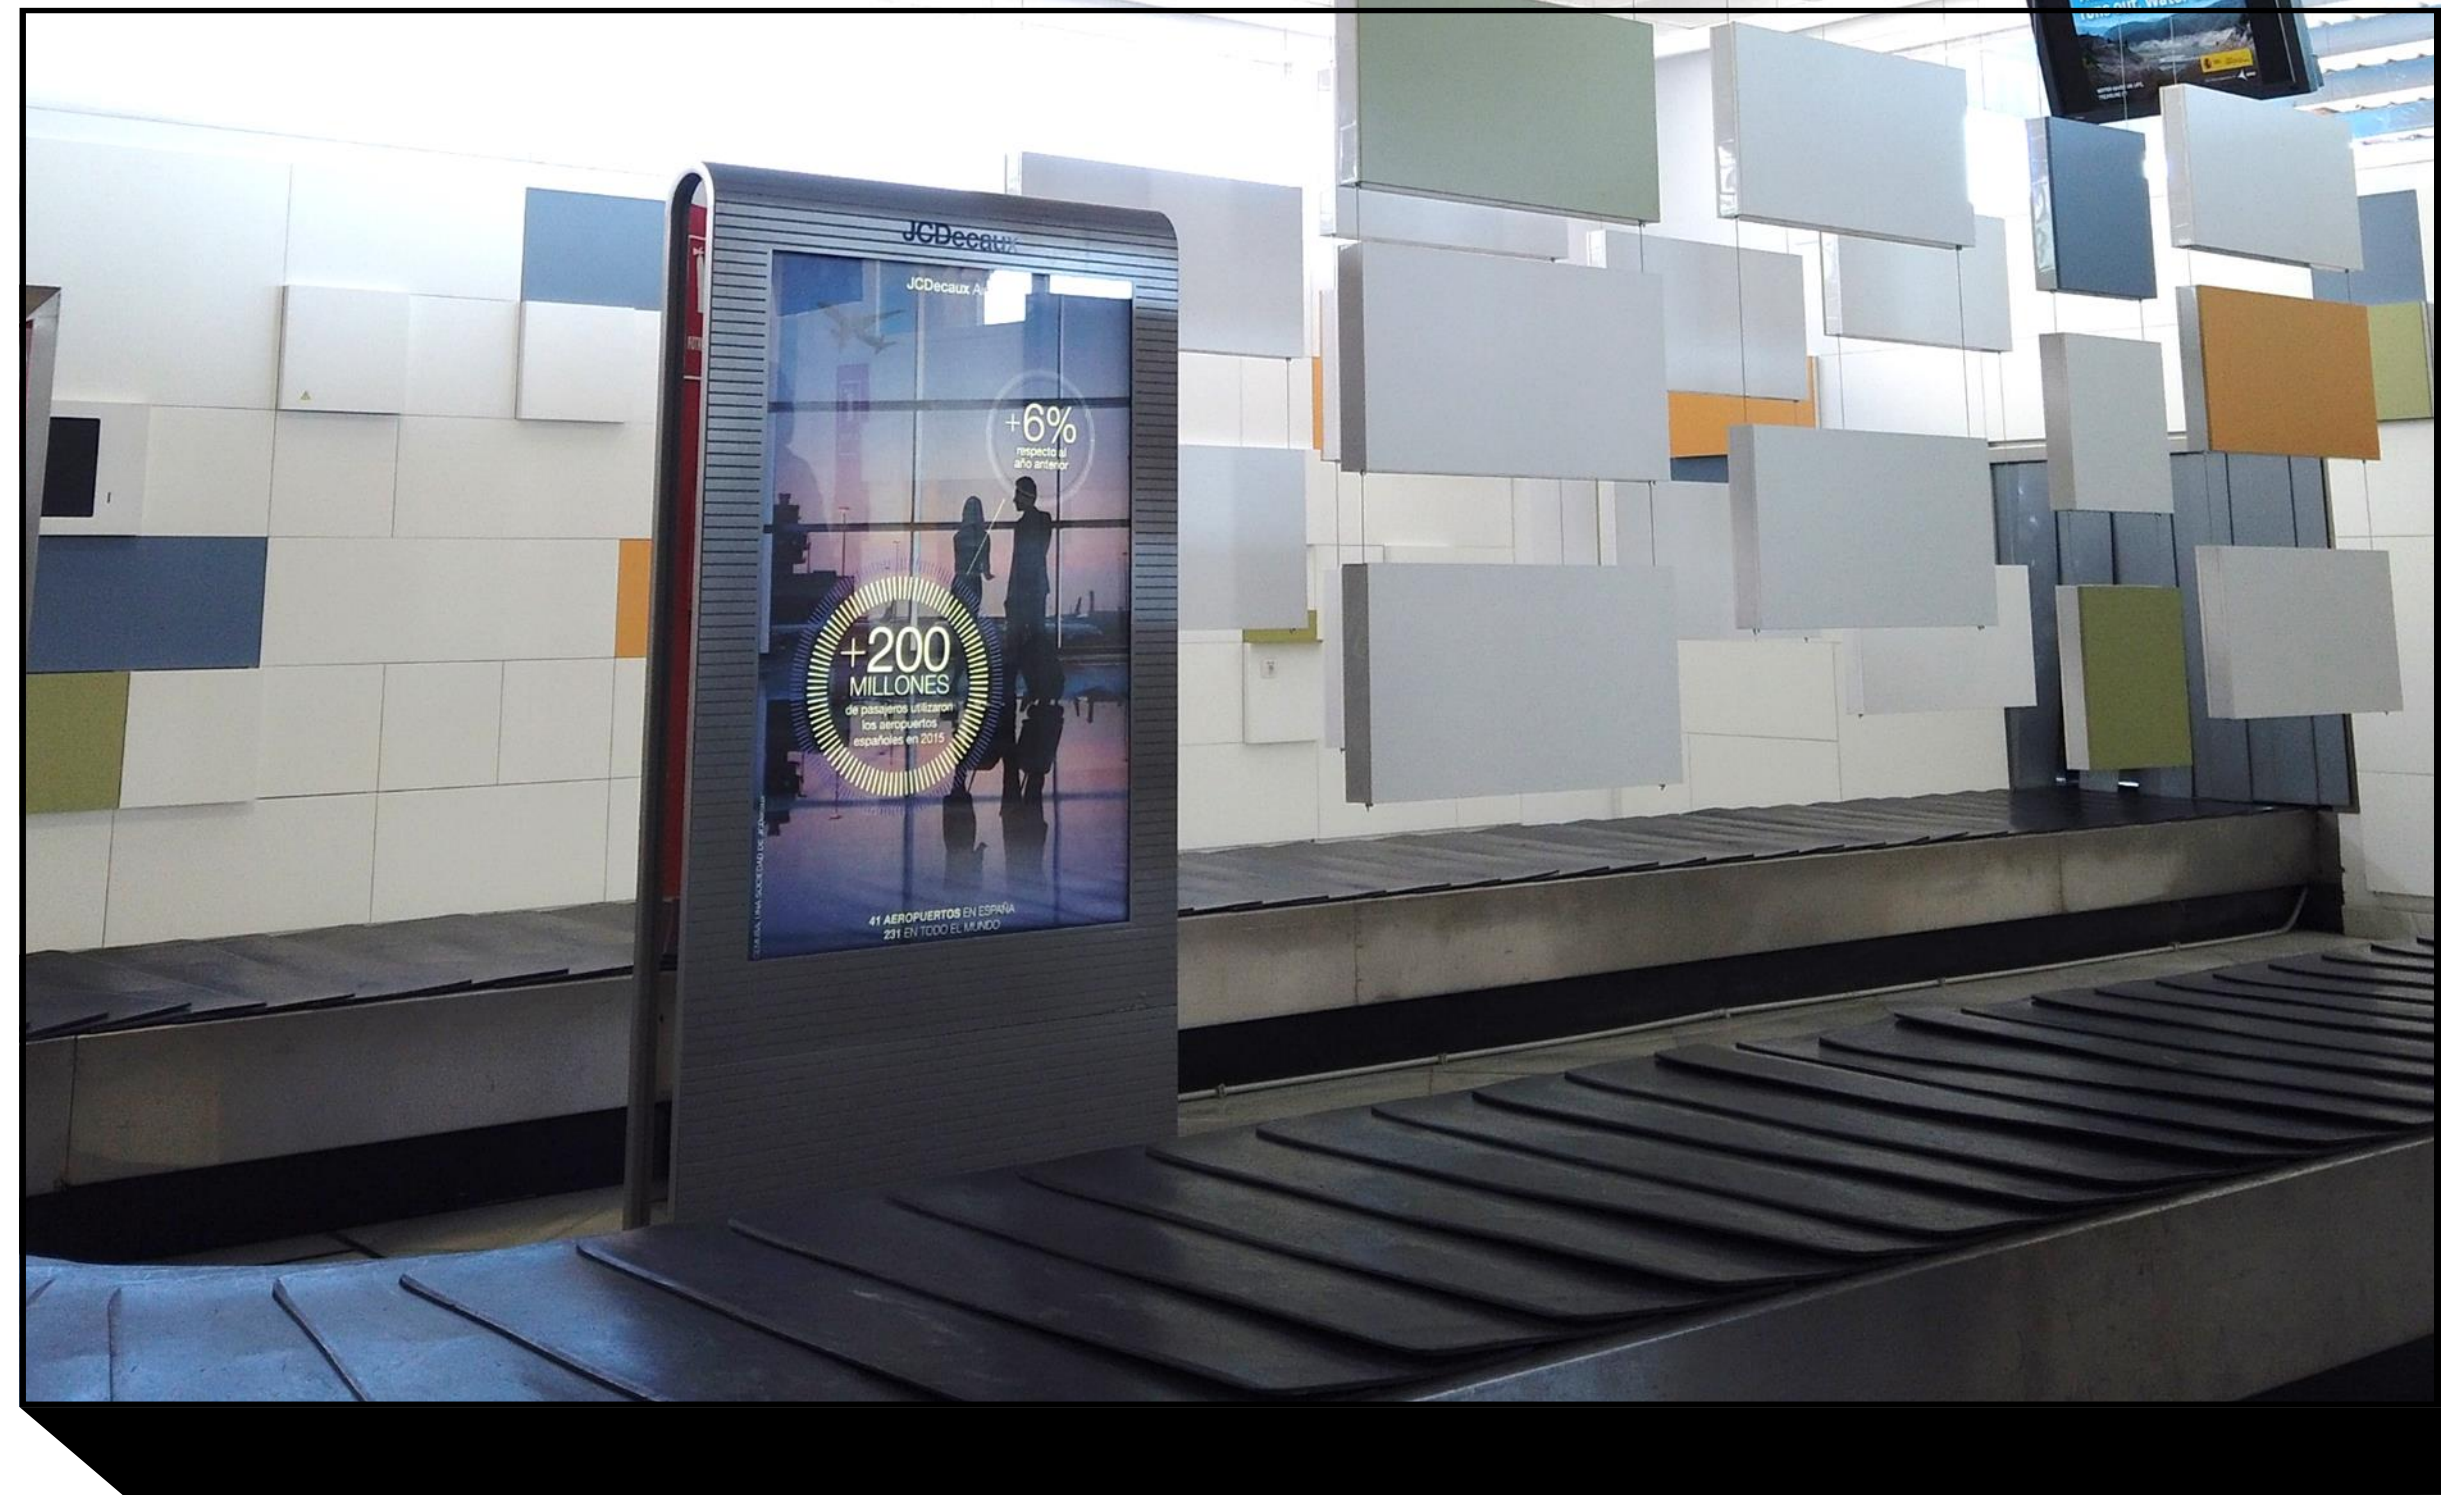

MELILLA 2021

LLEGADAS

AEROPUERTO DE MELILLA

LUMINOSO ENTRECINTAS

Luminoso entrecinta en sala
de llegadas

Formato vertical:
0,78x1,17 m

SALIDAS

AEROPUERTO DE MELILLA

MUPI EMBARQUES

MUPI, ubicado en zona de embarques

ALQUILER

Precio Alquiler/ mes: 125 €

Precio Alquiler/mes (Contratación anual): 100 €

PRODUCCIÓN:

Vinilo 0,80x1,20 mts.: 150 €

Formato vertical:
0,80X1,20 m